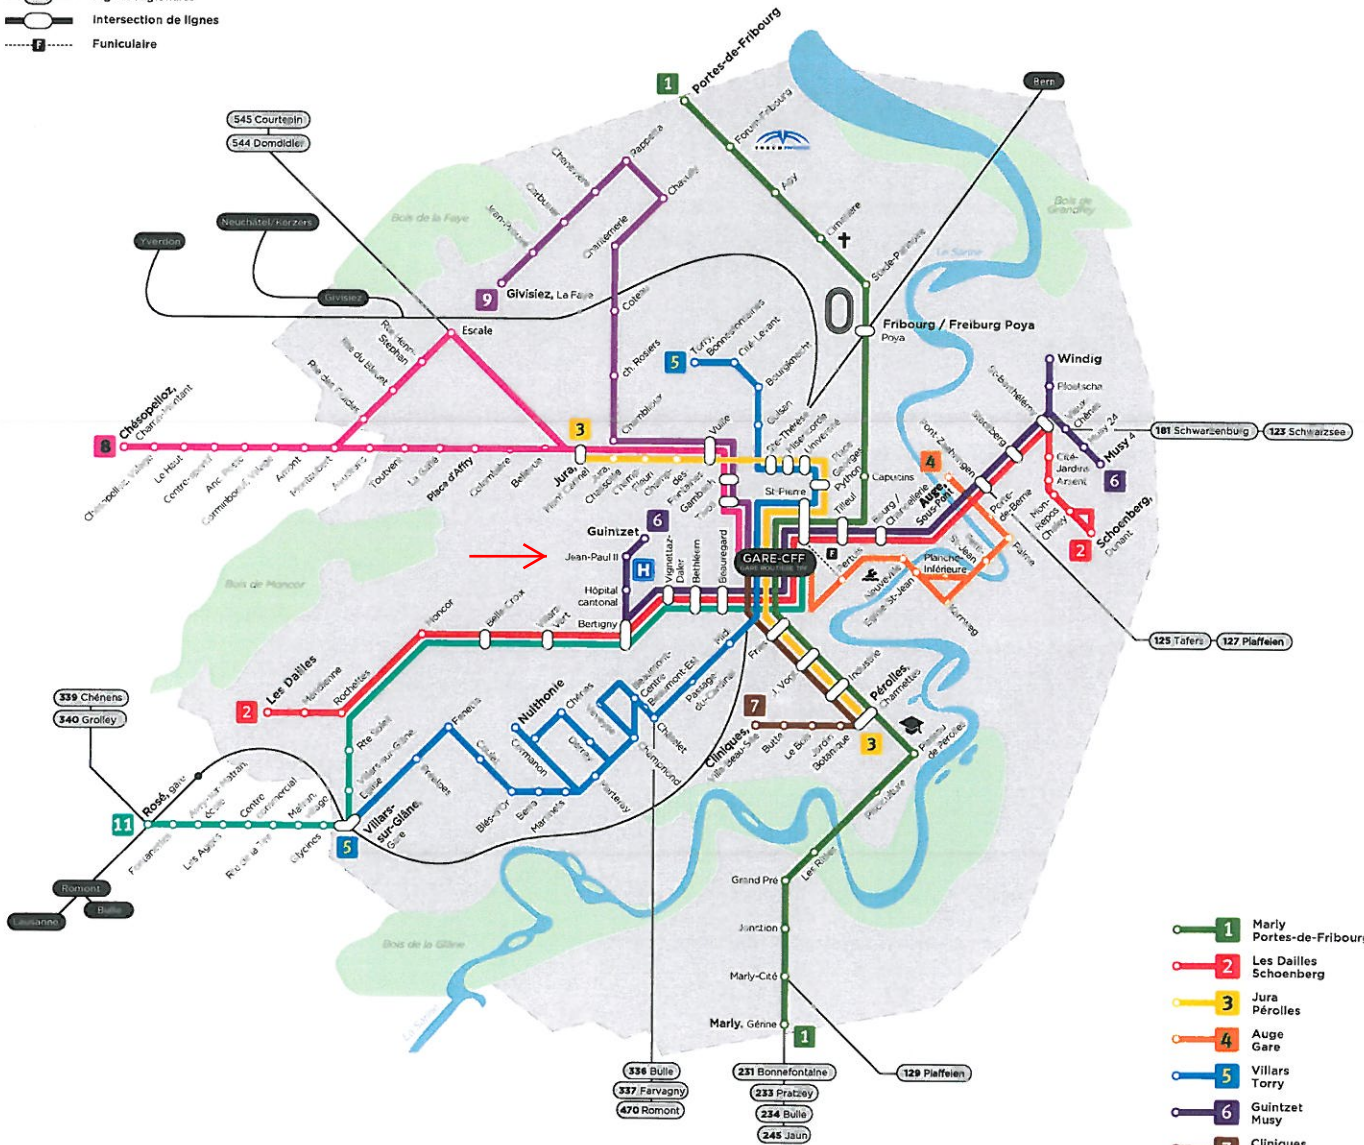

- Lignes urbaines
- Arrêt unidirectionnel
- Chemin de fer
- Lignes régionales
- Intersection de lignes
- Funiculaire

- 1 Marly Portes-de-Fribourg
- 2 Les Dailles Schoenberg
- 3 Jura Péroilles
- 4 Auge Gare
- 5 Villars Torry
- 6 Guintzet Musy
- 7 Cliniques Gare
- 8 Fribourg Chésopelloz
- 9 Fribourg La Faye
- 11 Fribourg Rosé